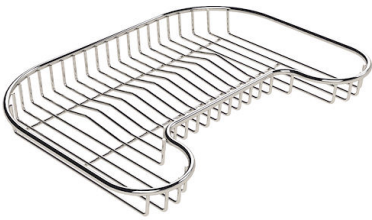

## OPTIONAL ACCESSORIES

**Twin 伊罗科木砧板**  
8644 003

**不锈钢爪篱**  
8154 000

**不锈钢背板**  
8100 154

**不锈钢背板**  
8100 111

**伊罗科木砧板**  
8659 111

**伊罗科木砧板**  
8659 112

**白托盘**  
8152 100

**白爪篱**  
8151 100