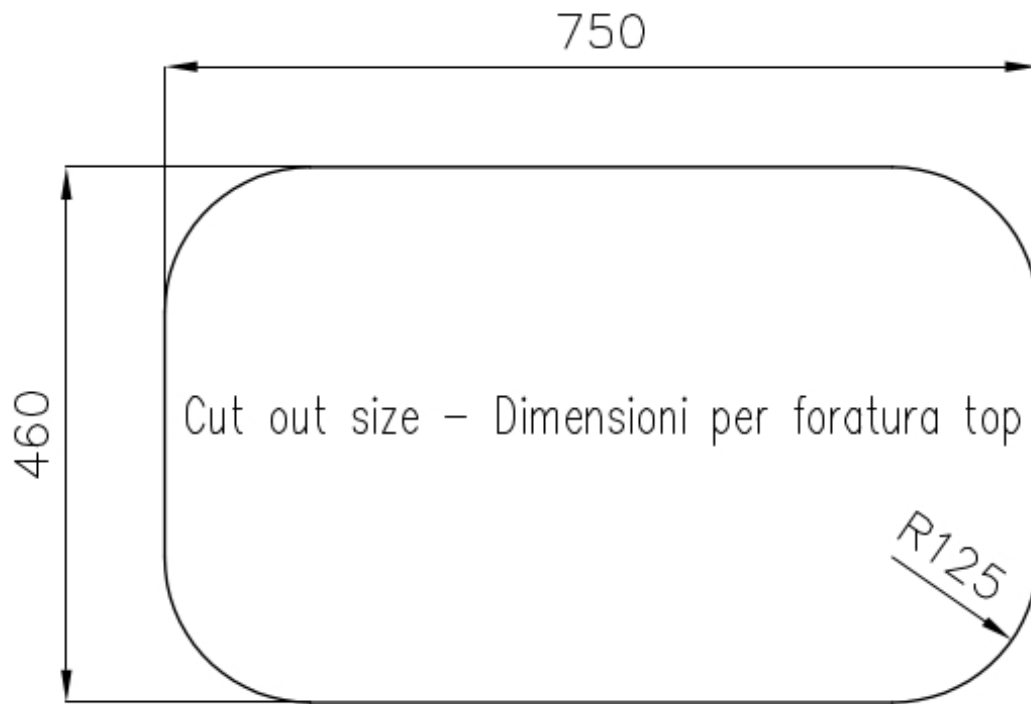

---

底座 80 cm

---

尺寸 816x524 mm

---

标准配件 固定钩, 垫圈, 下水器, 溢水口和虹吸管, 纸板盒包装

---

龙头孔 2个定位孔 - 根据要求提供第三个孔

---

安装孔 View technical data sheet

---

下水器	否
宽	82 cm
盆内尺寸	730x440mm
单槽/双槽	单槽
下水组件	自动下水器 (PR)

## 特点

双龙头孔	龙头安装区配备了两个龙头安装孔。在第二个孔中，可以安装自动排水管的遥控器，或者，一个实用的肥皂分配器。
高厚度	1mm厚的钢。相当大的厚度，保证了最大的坚固性和耐用性。
自动下水器	提供带有圆形遥控旋钮的垃圾配件；实用的配件，无需弄湿即可将水从碗中沥干。
3.5" 下水器提篮	Foster®水槽均配备了3.5"下水器，有可防止固体颗粒流入下水器的实用篮式塞。3.5"下水器允许使用Foster®碎渣机，可与所有型号兼容。
可提供第二/第三个孔	水槽可根据需要定制额外的龙头安装孔，用于双孔龙头、有遥控的排水管或皂液器。这些位置在图中以虚线孔表示。
深盆	得益于先进的生产技术，该洗碗盆的重要深度超过20厘米，可以在所有洗涤操作中提供极大的灵活性和实用性。