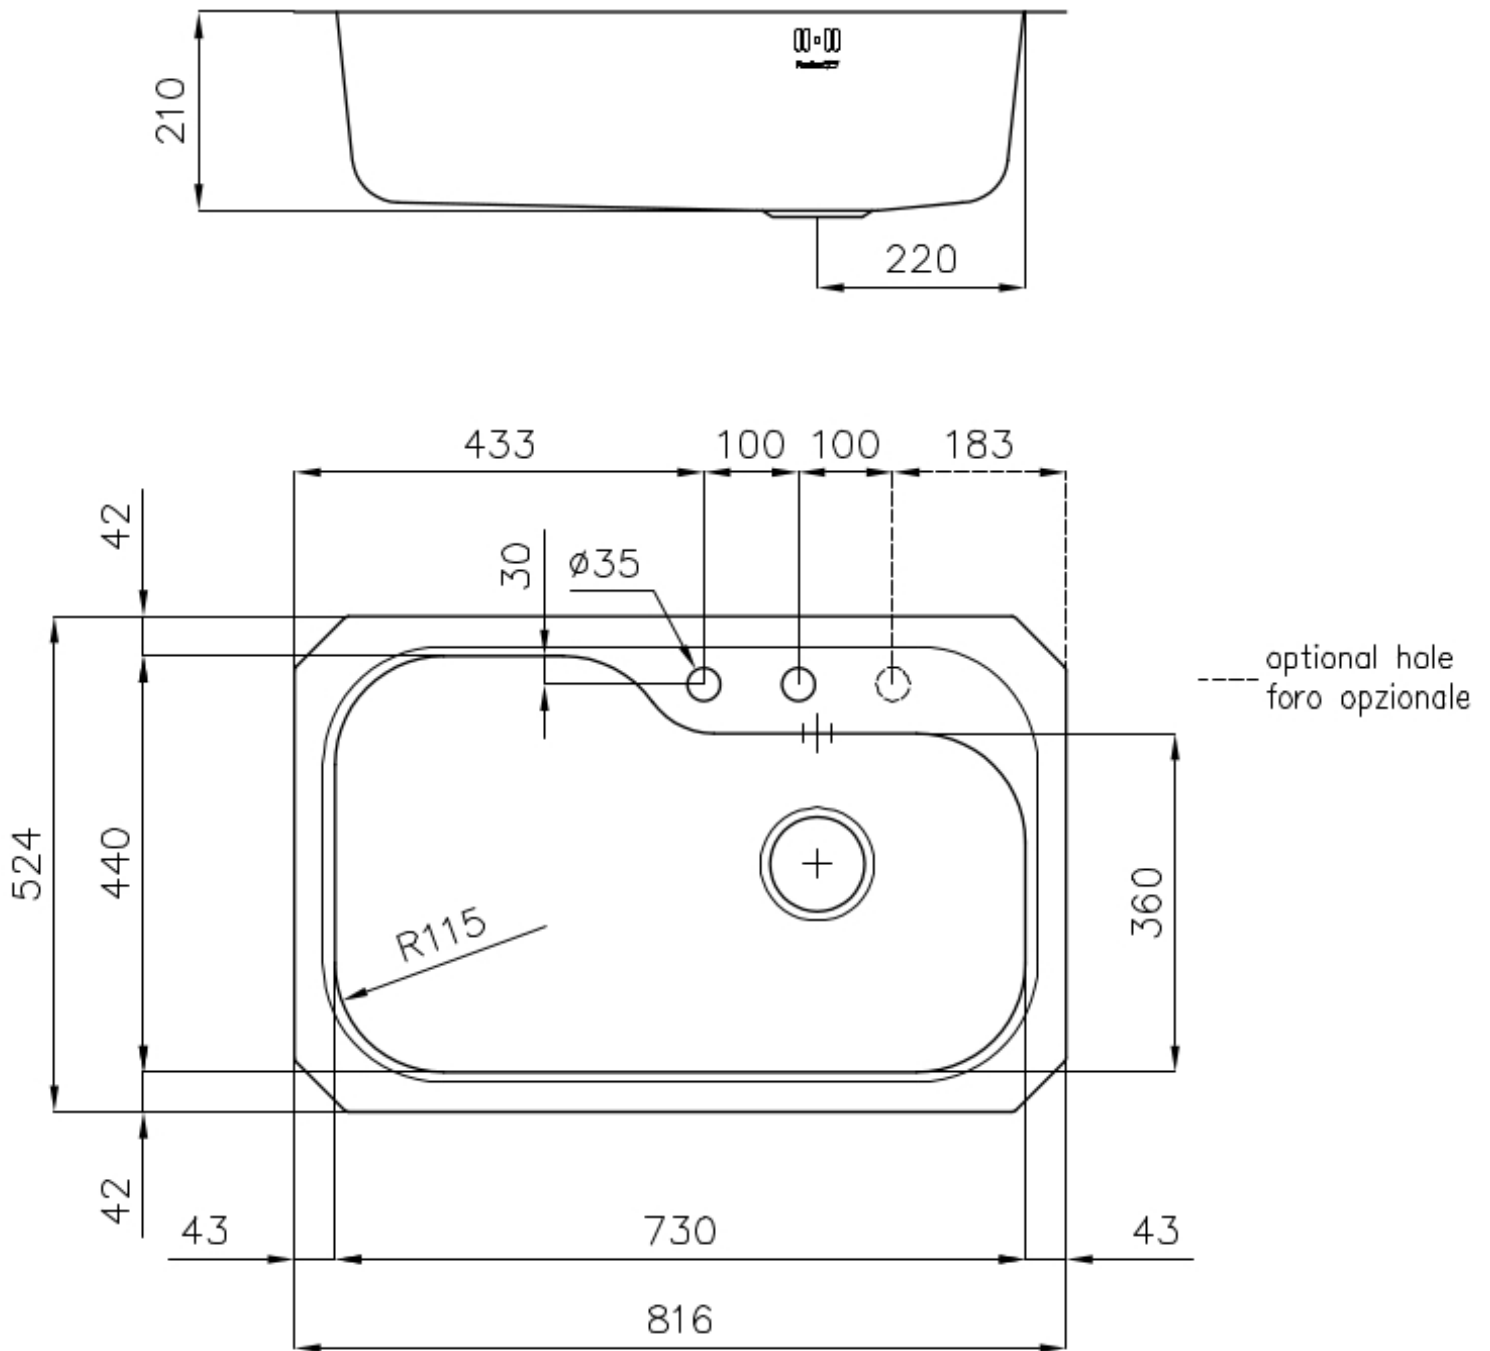

---

底座 80 cm

---

尺寸 816x524 mm

---

标准配件 固定钩, 垫圈, 下水器, 溢水口和虹吸管, 纸板盒包装

---

龙头孔 2个定位孔 - 根据要求提供第三个孔

---

安装孔 View technical data sheet

---

下水器	否
宽	82 cm
盆内尺寸	730x440mm
单槽/双槽	单槽
下水组件	自动下水器 (PR)

## 特点

双龙头孔	龙头安装区配备了两个龙头安装孔。在第二个孔中，可以安装自动排水管的遥控器，或者，一个实用的肥皂分配器。
高厚度	1mm厚的钢。相当大的厚度，保证了最大的坚固性和耐用性。
自动下水器	提供带有圆形遥控旋钮的垃圾配件；实用的配件，无需弄湿即可将水从碗中沥干。
3.5" 下水器提篮	Foster®水槽均配备了3.5"下水器，有可防止固体颗粒流入下水器的实用篮式塞。3.5"下水器允许使用Foster®碎渣机，可与所有型号兼容。
可提供第二/第三个孔	水槽可根据需要定制额外的龙头安装孔，用于双孔龙头、有遥控的排水管或皂液器。这些位置在图中以虚线孔表示。
深盆	得益于先进的生产技术，该洗碗盆的重要深度超过20厘米，可以在所有洗涤操作中提供极大的灵活性和实用性。